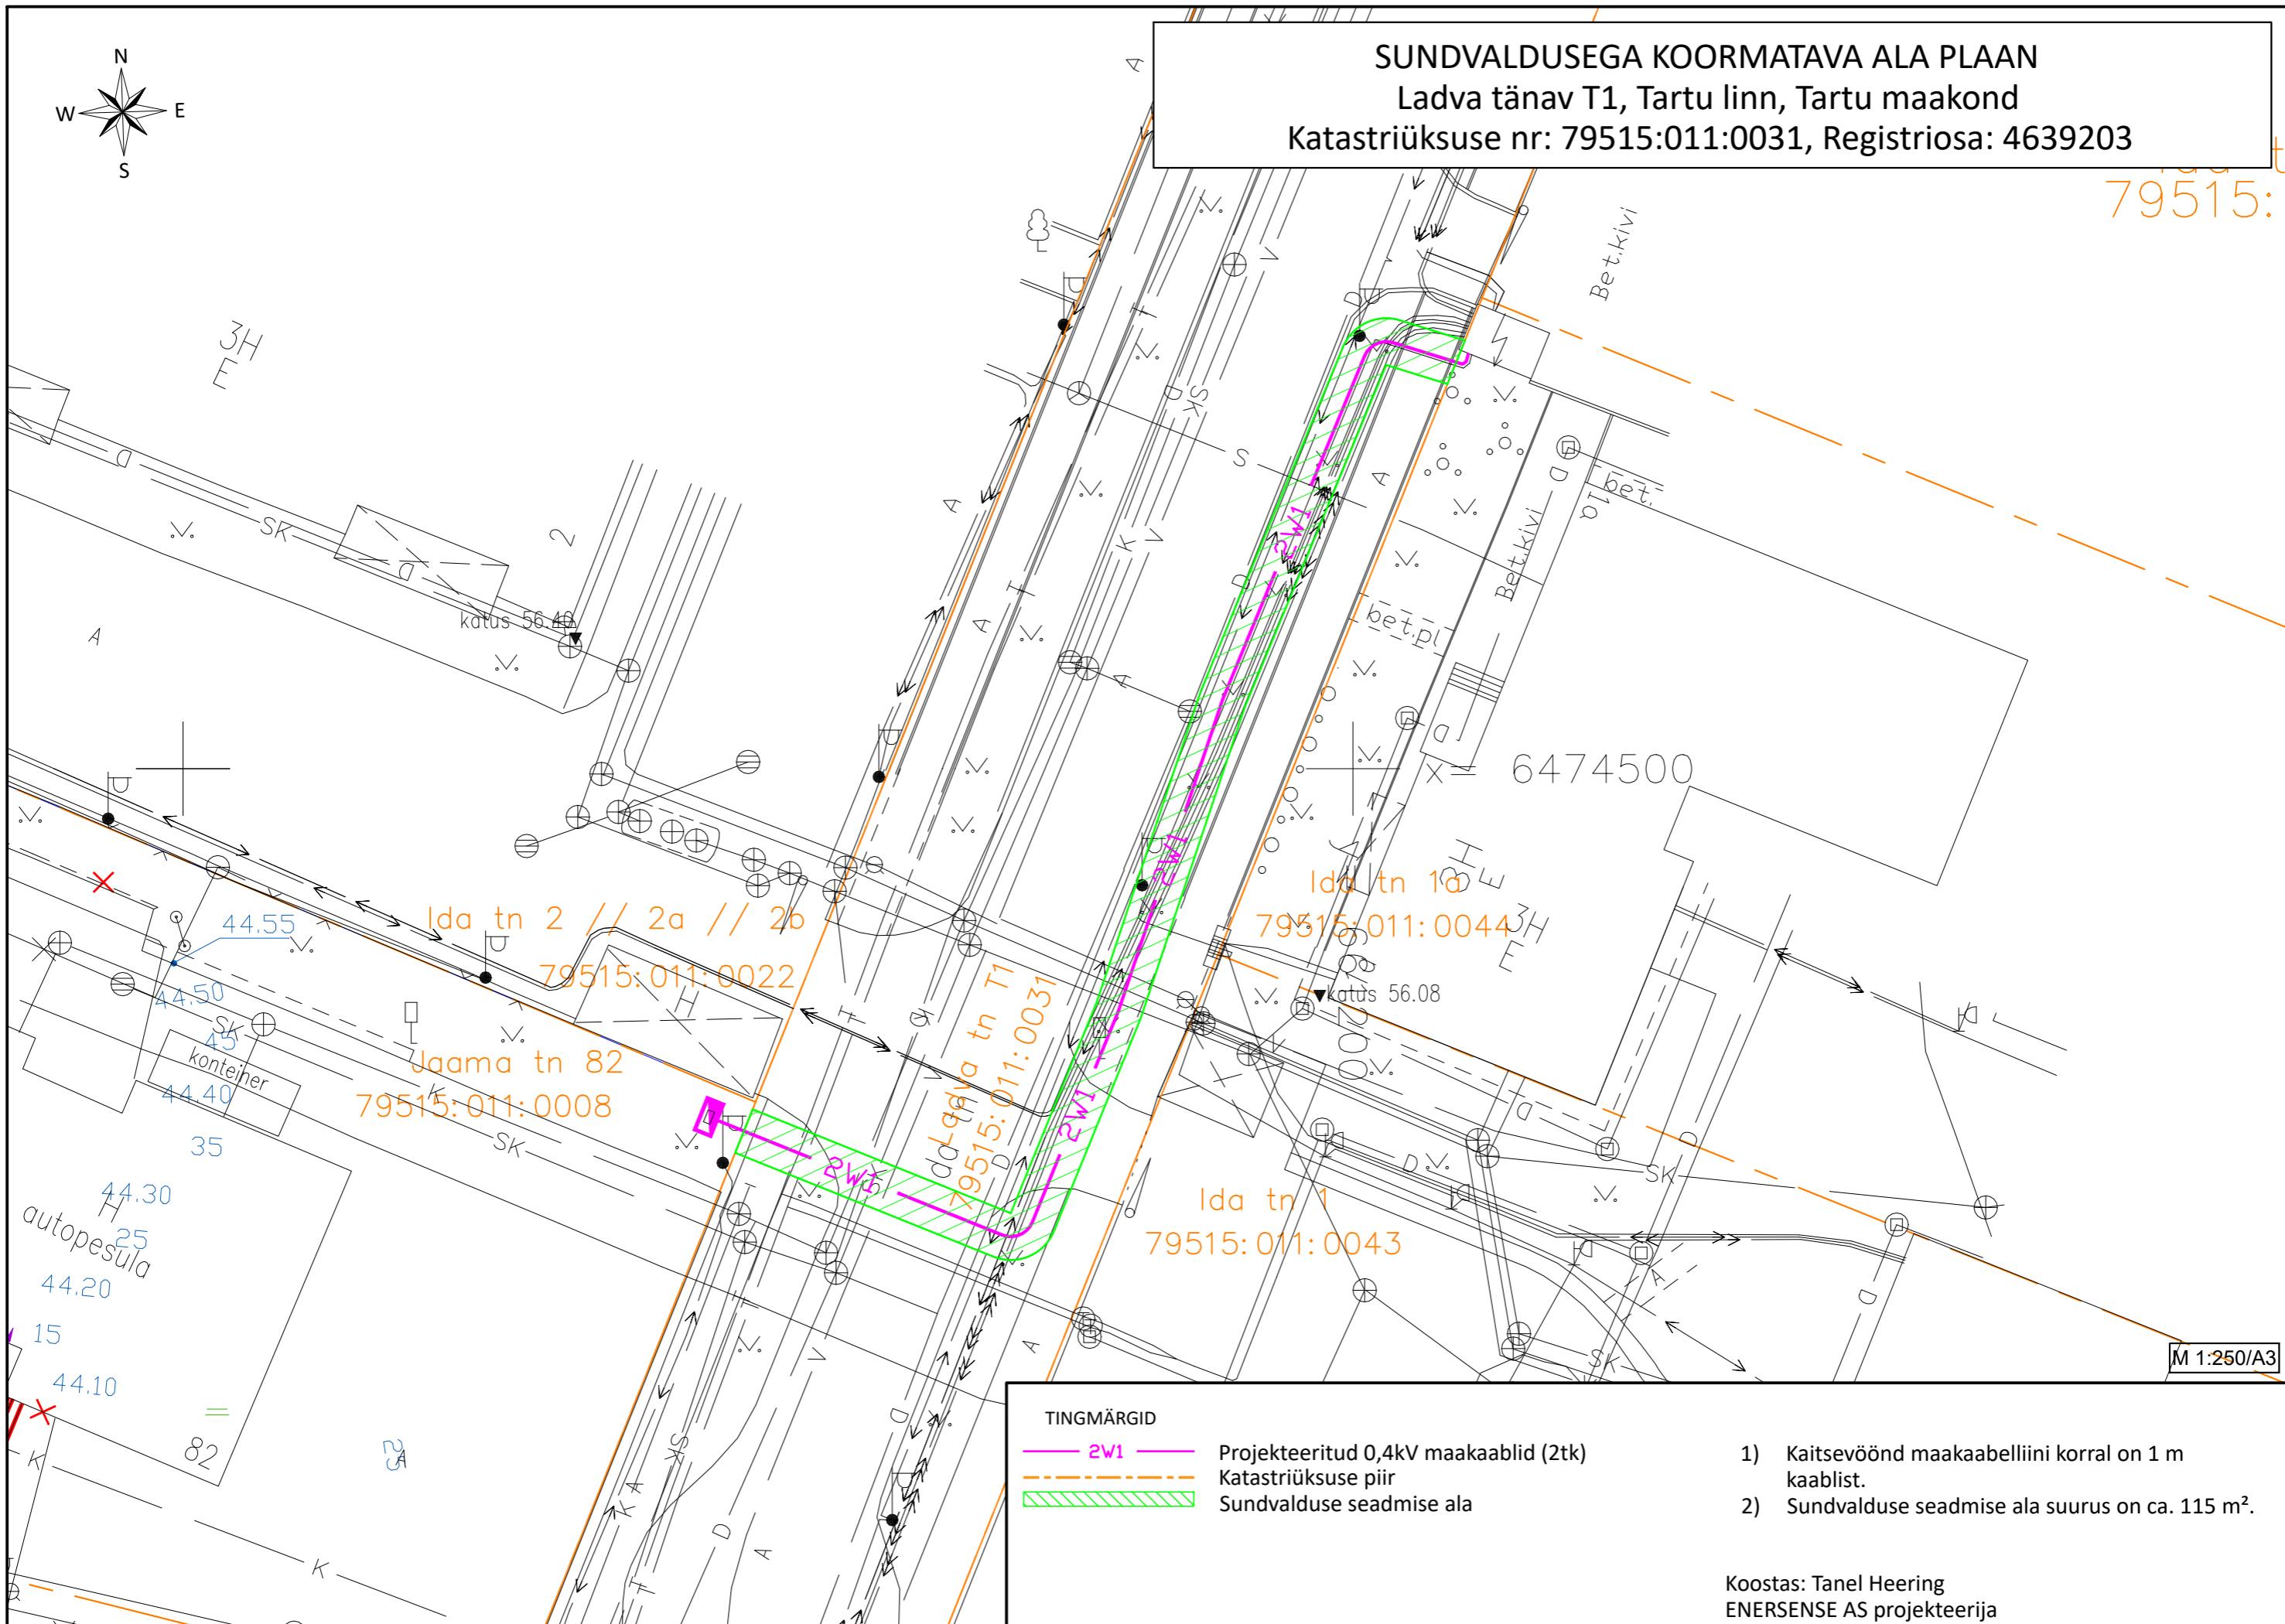

SUNDVALDUSEGA KOORMATAVA ALA PLAAN
Ladva tänav T1, Tartu linn, Tartu maakond
Katastriüksuse nr: 79515:011:0031, Registriosa: 4639203

79515:

TINGMÄRGID

-  2w1 Projekteeritud 0,4kV maakaablid (2tk)
-  Katastriüksuse piir
-  Sundvalduse seadmise ala

- 1) Kaitsevöönd maakaabelliini korral on 1 m kaablist.
- 2) Sundvalduse seadmise ala suurus on ca. 115 m².

Koostas: Tanel Heering
ENERSENSE AS projekteerija